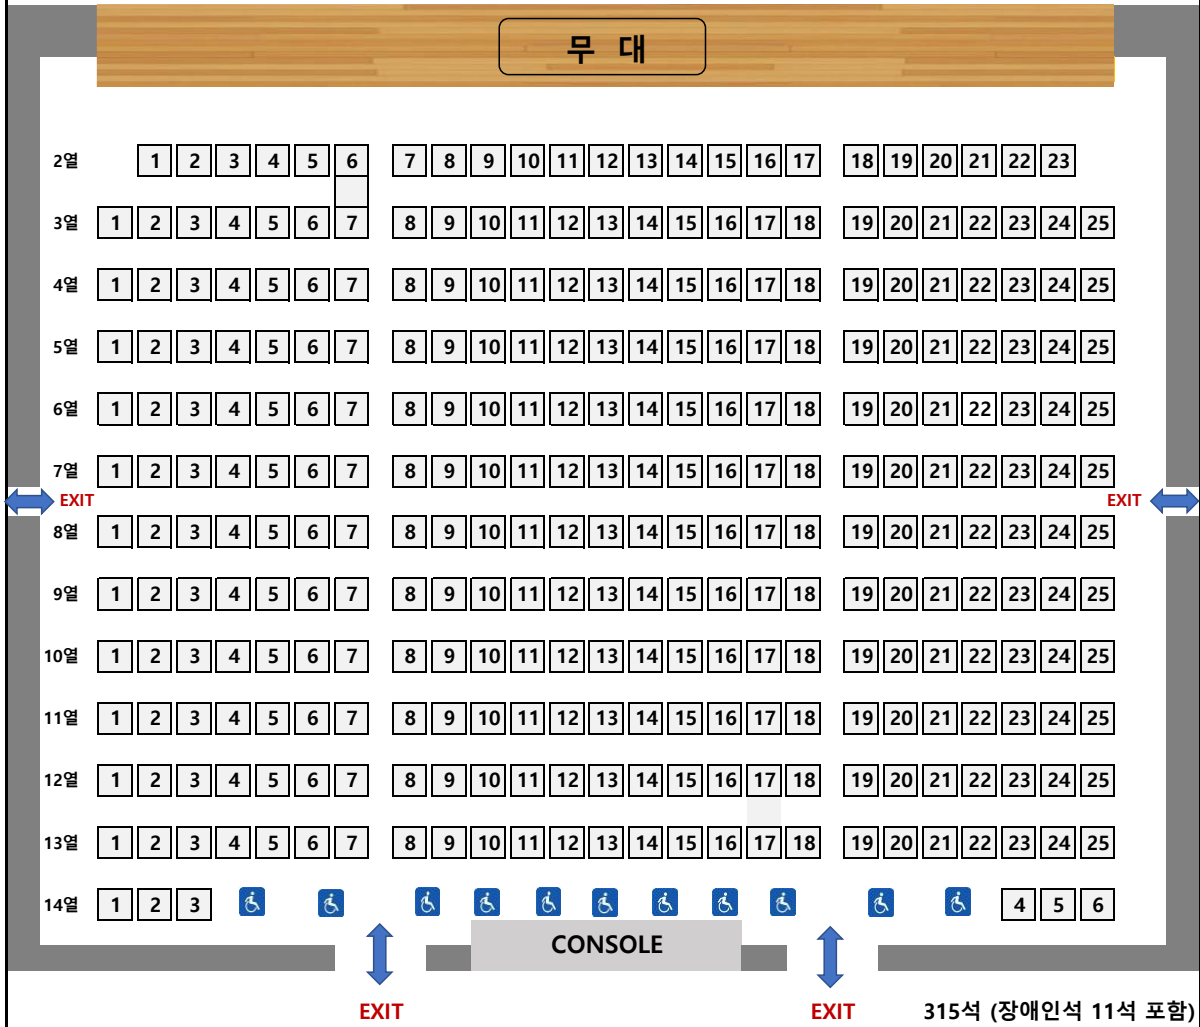

# 문산행복센터 대공연장

(아래층 좌석배치도)

# 문산행복센터 대공연장

( 위 층 좌석 배치도 )

무 대

1열	1	2	3	4	5	6	7	8	9	10	11	12	13	14	15	16	17	18	19	20	21	22	23	24	25
2열	1	2	3	4	5	6	7	8	9	10	11	12	13	14	15	16	17	18	19	20	21	22	23	24	25
3열	1	2	3	4	5	6	7	8	9	10	11	12	13	14	15	16	17	18	19	20	21	22	23	24	25
4열	1	2	3	4	5	6	7	8	9	10	11	12	13	14	15	16	17	18	19	20	21	22	23	24	25
5열	1	2	3	4	5	6	7	8	9	10	11	12	13	14	15	16	17	18	19	20	21	22	23	24	25
6열	1	2	3	4	5	6	7	8	9	10	11	12	13	14	15	16	17	18	19	20	21	22	23		

EXIT

EXIT

148석